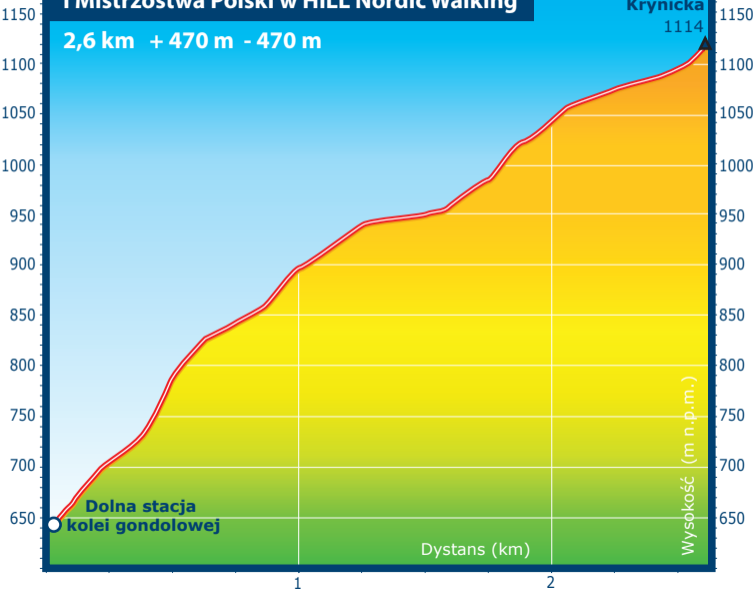

I Mistrzostwa Polski w HILL Nordic Walking

2,6 km + 470 m - 470 m

Jaworzyna
Krynicka

1114

Dolna stacja
kolei gondolowej

Dystans (km)

Wysokość (m n.p.m.)