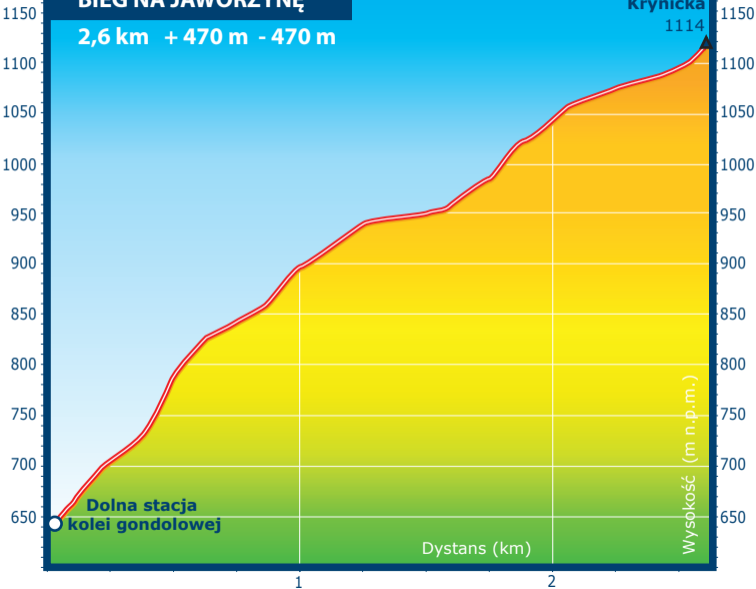

# BIEG NA JAWORZYŃĘ

2,6 km + 470 m - 470 m

Jaworzyna  
Krynicka

1114

Dolna stacja  
kolei gondolowej

Dystans (km)

Wysokość (m n.p.m.)