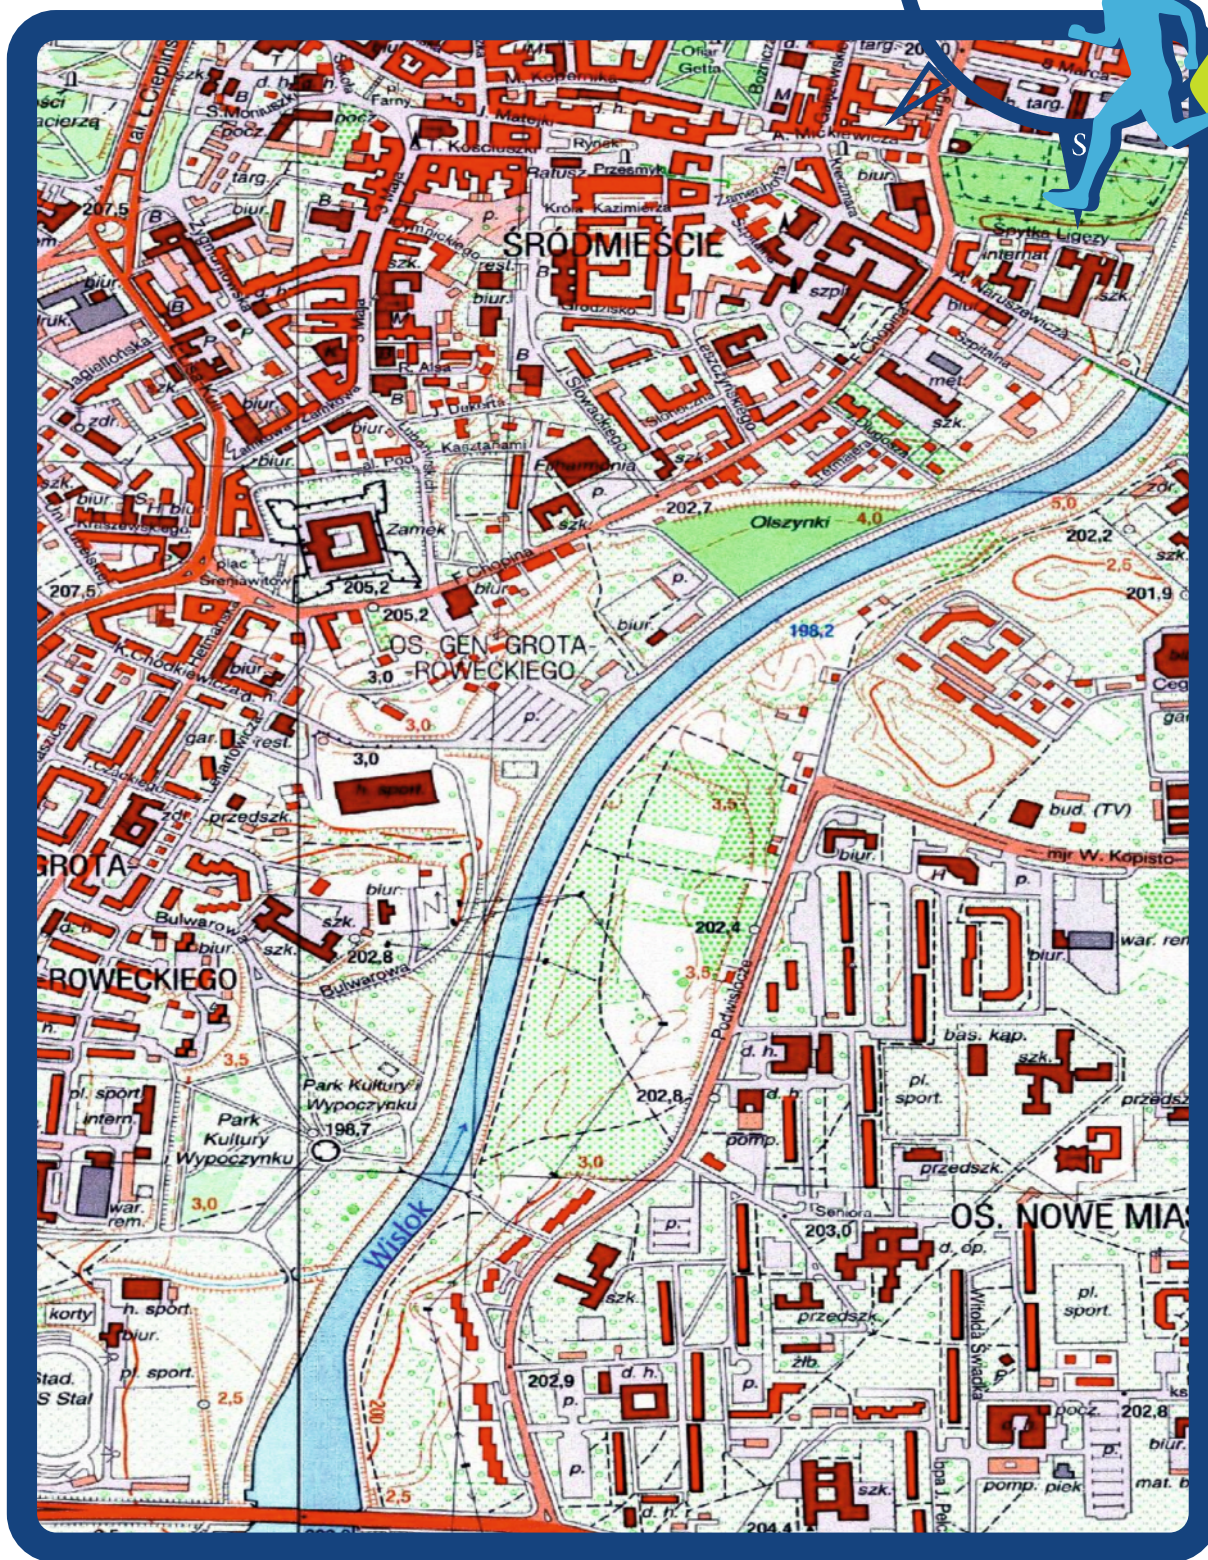

I MIEJSKI BIEG NA ORIENTACJĘ „RZESZOWSKA STREFA”

11 października 2014 r.

M
A
P
A

S
T
R
E
F
Y

B
I
E
G
U